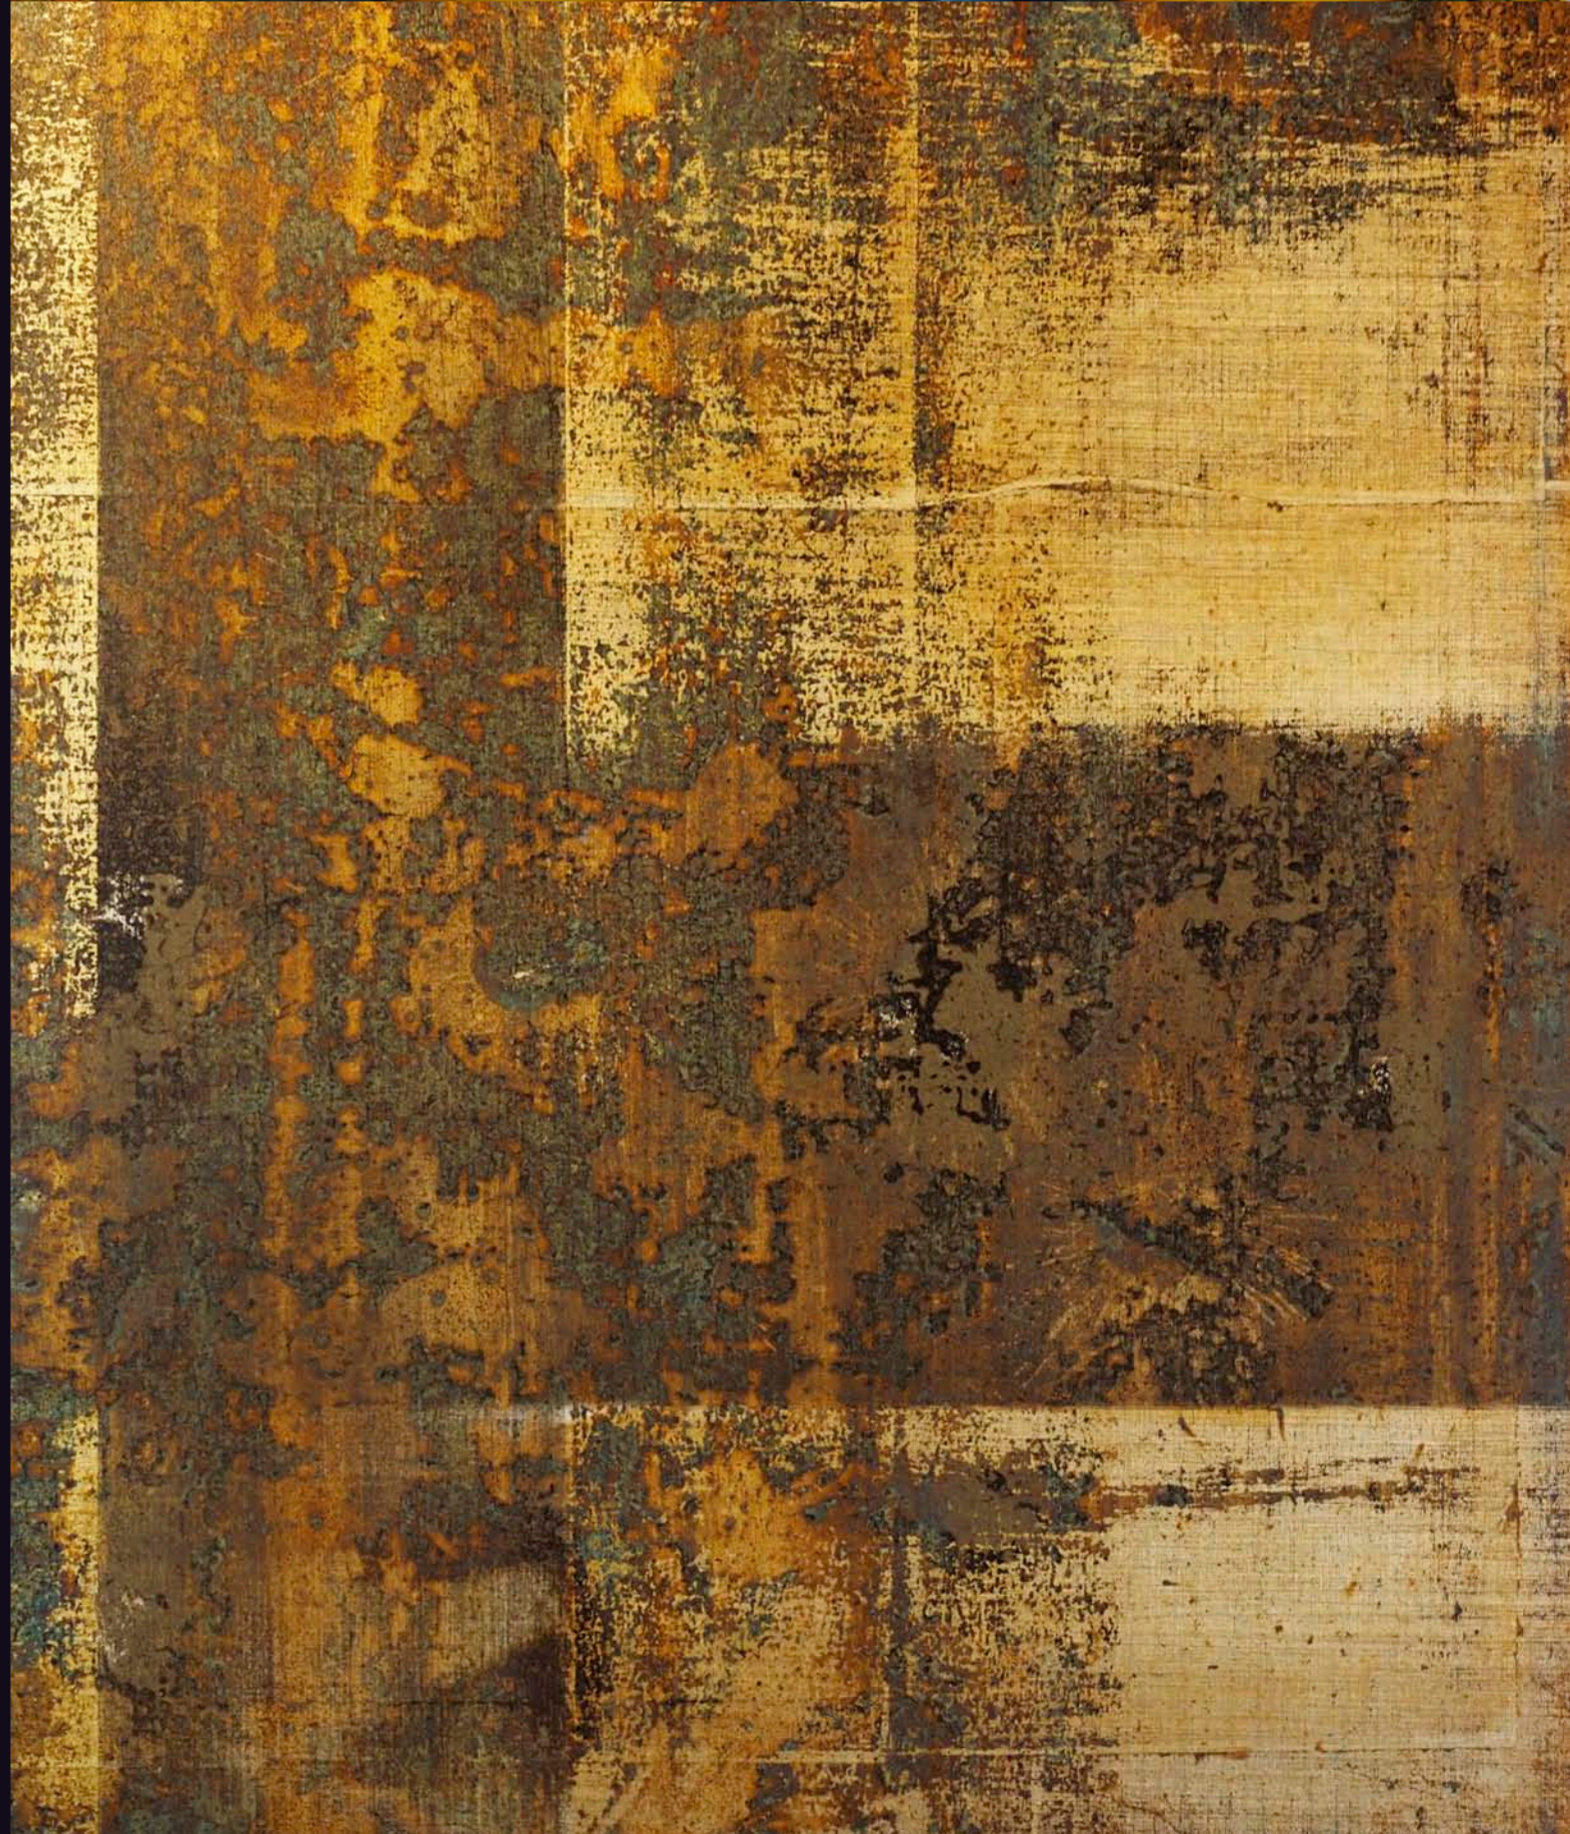

AUSSTELLUNG

SAUSTARKE GENE
IN DEN
ROTHMÜHL-PASSAGEN

Maler Jonathan
Fenec "Der Traumtänzer"

Vernissage:
Fr, 25.11.2016, 18 Uhr

Ausstellung:
25.11. - 28.12.2016

Geöffnet:
Do 14 - 18 Uhr
mit Workshop für Tadelakt