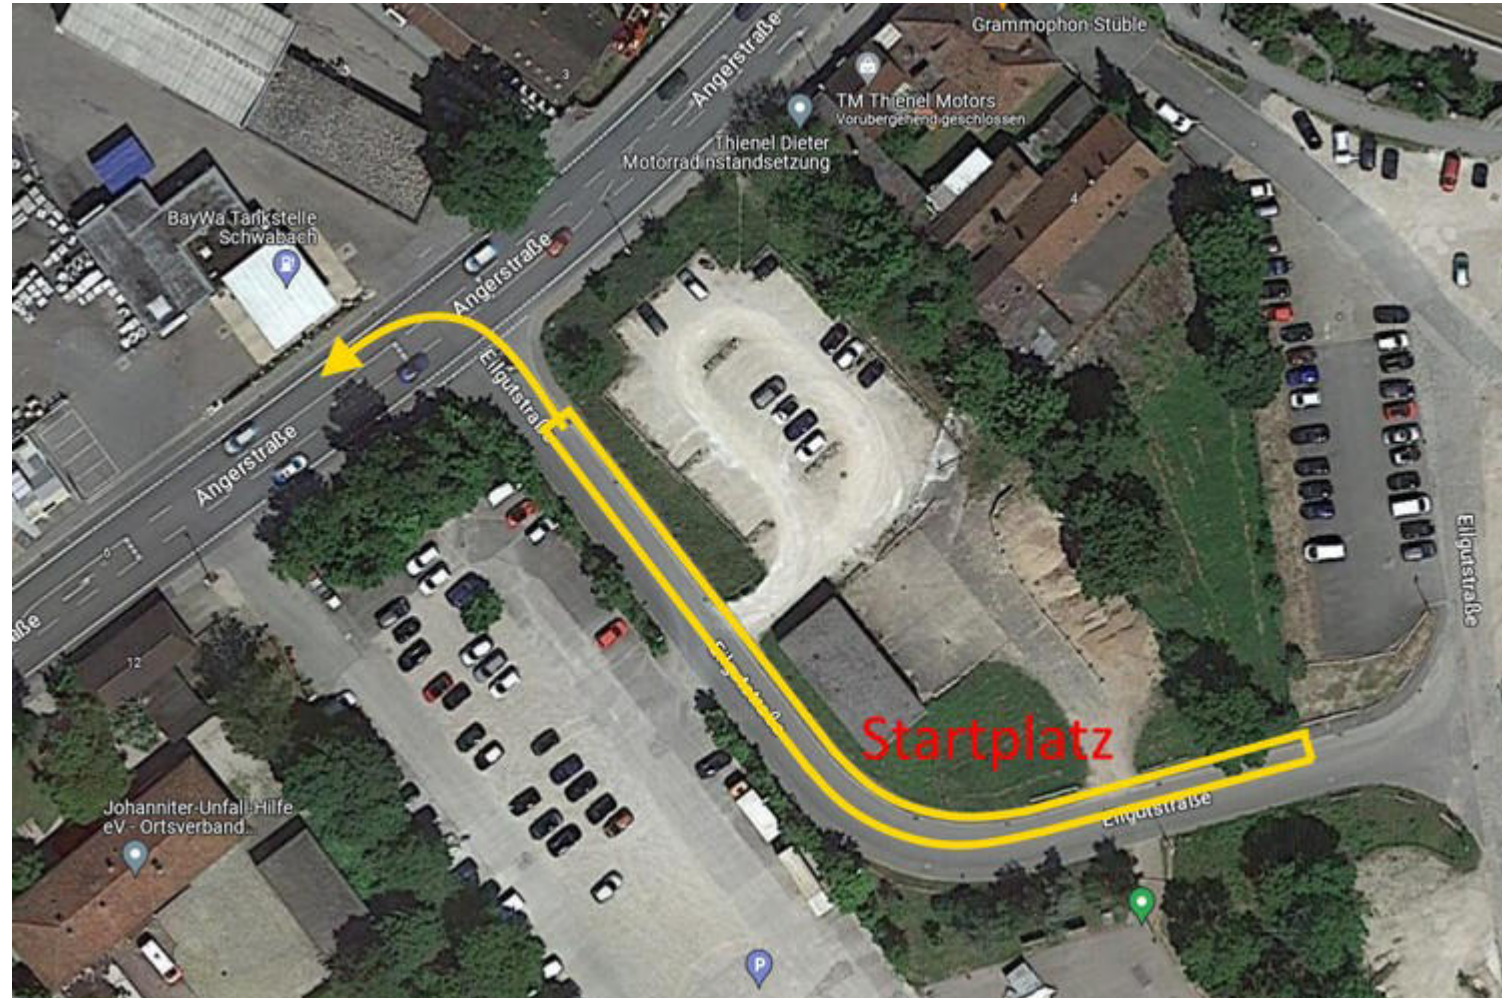

Abschnitt A – Startplatz

CHRISTOPHER
STREET DAY
SCHWABACH

Bildquelle: maps.google.de